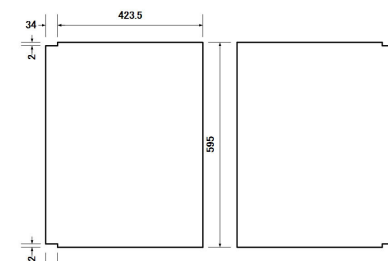

スイッチひとつで フタ扉を自動で開けながら 収納庫が床下から上昇

1 床施工 ※床開口部は寸法クリアランス厳守のこと

注記

- ・はり、根太を指定寸法位置に入れてください。
- ・取付部の根太は充分強度を確保してください。
- ・根太寸法に合わせ、床開口を作りますが、床鳴り、きしみなどを防ぐため床と開口部根太は接着、釘などでしっかり固定してください。

2 受け枠の取付

注記

- ・受枠を床開口部4辺に固定します。
- ・受枠コーナー合わせ目がピッタリ合うように施工してください。

3 フタの組み付け 2セット組立します

注記

- ・床材と合板は確実に接着してください。(床板たわみの原因となります)
- ・床材をフタ枠に組み込み、フタ枠用木ねじで固定してください。(フタ枠コーナー合わせ目がピッタリ合うように施工してください。)

4 フタ取付方法

5 本体取付

注記

- ・昇降本体に電源線、操作スイッチ配線を接続します。
- ・床開口部に取り付けた受枠に昇降本体を入れます。

6 内箱とフタの組み付け

注記

- ・フタをフタ受枠に取付します。

7 構成図

昇降操作は鍵付きスイッチで行います
誤操作防止のため、使用しないときは
鍵を抜いておいてください。

注記

- ・電気工事配線には、VVFケーブル(2芯)電源線用を使用してください。
  アース工事は必ず実施してください。

8 作動の確認

注記

- ・組み付け完了後、数回上下作動をさせ、昇降状態を確認してください。
- ・フタの締まった状態で、床面とフタ面の段差のある場合は、5項の本体入れ込み不足のため、再度押し込んでください。

(収納概要)

- 床蓋自動開閉機能
- ●床上げ高さ(バケツ上昇)…320mm
- ●内容量…40kg
- ●本体寸法…L=690 L=570 L=410
- ●昇降システム…特許No.3179057

(降 図)

フタ床材加工図