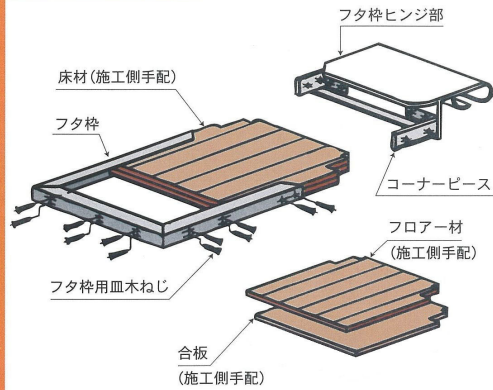

3 フタの組み付け 2セット組立します