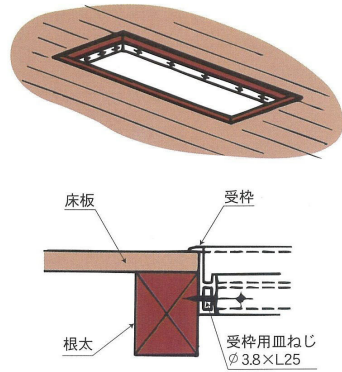

スイッチひとつで フタ扉を自動で開けながら 収納庫が床下から上昇

1 床施工 ※床開口部は寸法クリアランス厳守のこと

注記

- ・はり、根太を指定寸法位置に入れてください。
- ・取付部の根太は充分強度を確保してください。
- ・根太寸法に合わせ、床開口を作りますが、床鳴り、きしみなどを防ぐため床と開口部根太は接着、釘などでしっかり固定してください。

2 受け枠の取付

注記

- ・受枠を床開口部4辺に固定します。
- ・受枠コーナー合わせ目がピッタリ合うように施工してください。

3 フタの組み付け 2セット組立します

注記

- ・床材と合板は確実に接着してください。(床板たわみの原因となります)
- ・床材をフタ枠に組み込み、フタ枠用木ねじで固定してください。(フタ枠コーナー合わせ目がピッタリ合うように施工してください。)

4 フタ取付方法

5 本体取付

注記

- ・昇降本体に電源線、操作スイッチ配線を接続します。
- ・床開口部に取り付けた受枠に昇降本体を入れます。

6 内箱とフタの組み付け

注記

- ・フタをフタ受枠に取付します。

7 構成図

昇降操作は鍵付きスイッチで行います
誤操作防止のため、使用しないときは
鍵を抜いておいてください。

注記

- ・電気工事配線には、VVFケーブル(2芯)電源線用を使用してください。
  アース工事は必ず実施してください。

8 作動の確認

注記

- ・組み付け完了後、数回上下作動をさせ、昇降状態を確認してください。
- ・フタの締まった状態で、床面とフタ面の段差のある場合は、5項の本体入れ込み不足のため、再度押し込んでください。

(収納概要)

- 床蓋自動開閉機能
- ●床上げ高さ(バケツ上昇)…320mm
- ●内容量…40kg
- ●本体寸法…L=690 L=570 L=410
- ●昇降システム…特許No.3179057

(降 図)

フタ床材加工図