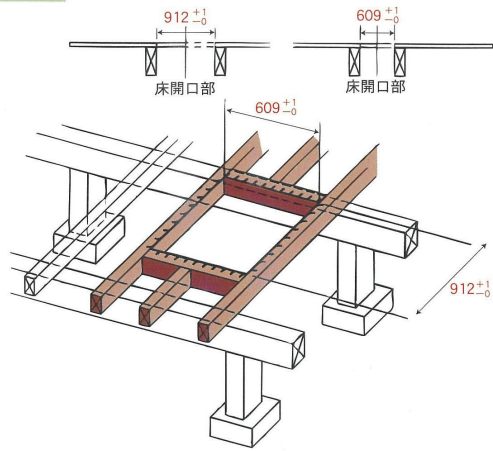

# 指一本で ラクラク収納

ワイヤレスリモコンで  
重いものや  
大きなものが  
かがまずにラクな姿勢で  
出し入れができる  
床下収納庫

### 注記

- ・はり、根太を指定寸法位置に入れてください。
- ・取付部の根太は充分強度を確保してください。
- ・根太寸法に合わせ、床開口を作りますが、床鳴り、きしみなどを防ぐため床と開口部根太は接着、釘などでしっかり固定してください。