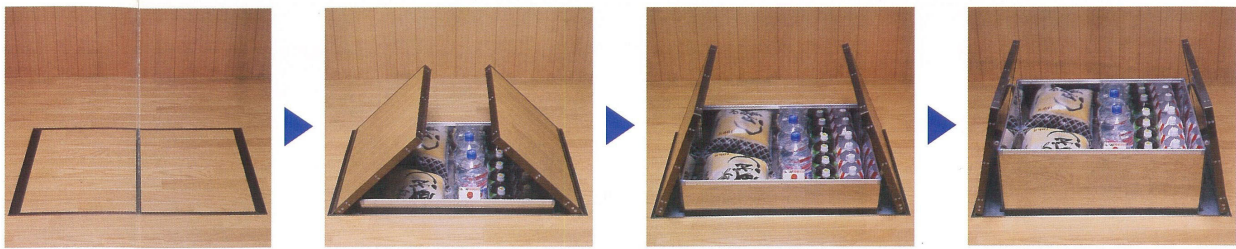

スイッチひとつで フタ扉を自動で開けながら 収納庫が床下から上昇