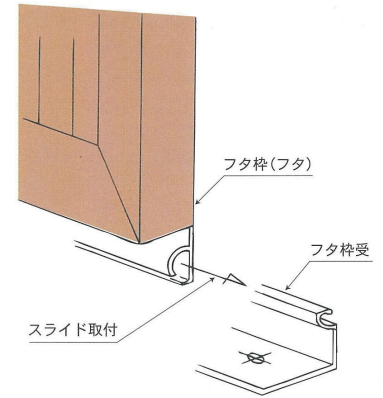

スイッチひとつで フタ扉を自動で開けながら 収納庫が床下から上昇

1 床施工 ※床開口部は寸法クリアランス厳守のこと

注記

- ・はり、根太を指定寸法位置に入れてください。
- ・取付部の根太は充分強度を確保してください。
- ・根太寸法に合わせ、床開口を作りますが、床鳴り、きしみなどを防ぐため床と開口部根太は接着、釘などでしっかり固定してください。

2 受け枠の取付

注記

- ・受枠を床開口部4辺に固定します。
- ・受枠コーナー合わせ目がピッタリ合うように施工してください。

3 フタの組み付け 2セット組立します

注記

- ・床材と合板は確実に接着してください。(床板たわみの原因となります)
- ・床材をフタ枠に組み込み、フタ枠用木ねじで固定してください。(フタ枠コーナー合わせ目がピッタリ合うように施工してください。)

4 フタ取付方法

5 本体取付

注記

- ・昇降本体に電源線、操作スイッチ配線を接続します。
- ・床開口部に取り付けた受枠に昇降本体を入れます。

6 内箱とフタの組み付け

注記

- ・フタをフタ受枠に取付します。

7 構成図

昇降操作は鍵付きスイッチで行います
誤操作防止のため、使用しないときは
鍵を抜いておいてください。

注記

- ・電気工事配線には、VVFケーブル(2芯)電源線用を使用してください。
  アース工事は必ず実施してください。

8 作動の確認

注記

- ・組み付け完了後、数回上下作動をさせ、昇降状態を確認してください。
- ・フタの締まった状態で、床面とフタ面の段差のある場合は、5項の本体入れ込み不足のため、再度押し込んでください。

(収納概要)

- 床蓋自動開閉機能
- ●床上げ高さ(バケツ上昇)…320mm
- ●内容量…40kg
- ●本体寸法…L=690 L=570 L=410
- ●昇降システム…特許No.3179057

(降 図)

フタ床材加工図