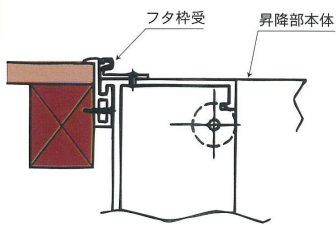

スイッチひとつで フタ扉を自動で開けながら 収納庫が床下から上昇

1 床施工 ※床開口部は寸法クリアランス厳守のこと

注記

- ・はり、根太を指定寸法位置に入れてください。
- ・取付部の根太は充分強度を確保してください。
- ・根太寸法に合わせ、床開口を作りますが、床鳴り、きしみなどを防ぐため床と開口部根太は接着、釘などでしっかり固定してください。

2 受け枠の取付

注記

- ・受枠を床開口部4辺に固定します。
- ・受枠コーナー合わせ目がピッタリ合うように施工してください。

3 フタの組み付け 2セット組立します

注記

- ・床材と合板は確実に接着してください。(床板たわみの原因となります)
- ・床材をフタ枠に組み込み、フタ枠用木ねじで固定してください。(フタ枠コーナー合わせ目がピッタリ合うように施工してください。)

4 フタ取付方法

5 本体取付

注記

- ・昇降本体に電源線、操作スイッチ配線を接続します。
- ・床開口部に取り付けた受枠に昇降本体を入れます。

6 内箱とフタの組み付け

注記

- ・フタをフタ受枠に取付します。

7 構成図

昇降操作は鍵付きスイッチで行います
誤操作防止のため、使用しないときは
鍵を抜いておいてください。

注記

- ・電気工事配線には、VVFケーブル(2芯)電源線用を使用してください。
  アース工事は必ず実施してください。

8 作動の確認

注記

- ・組み付け完了後、数回上下作動をさせ、昇降状態を確認してください。
- ・フタの締まった状態で、床面とフタ面の段差のある場合は、5項の本体入れ込み不足のため、再度押し込んでください。

(収納概要)

- 床蓋自動開閉機能
- ●床上げ高さ(バケツ上昇)…320mm
- ●内容量…40kg
- ●本体寸法…L=690 L=570 L=410
- ●昇降システム…特許No.3179057

(降 図)

フタ床材加工図